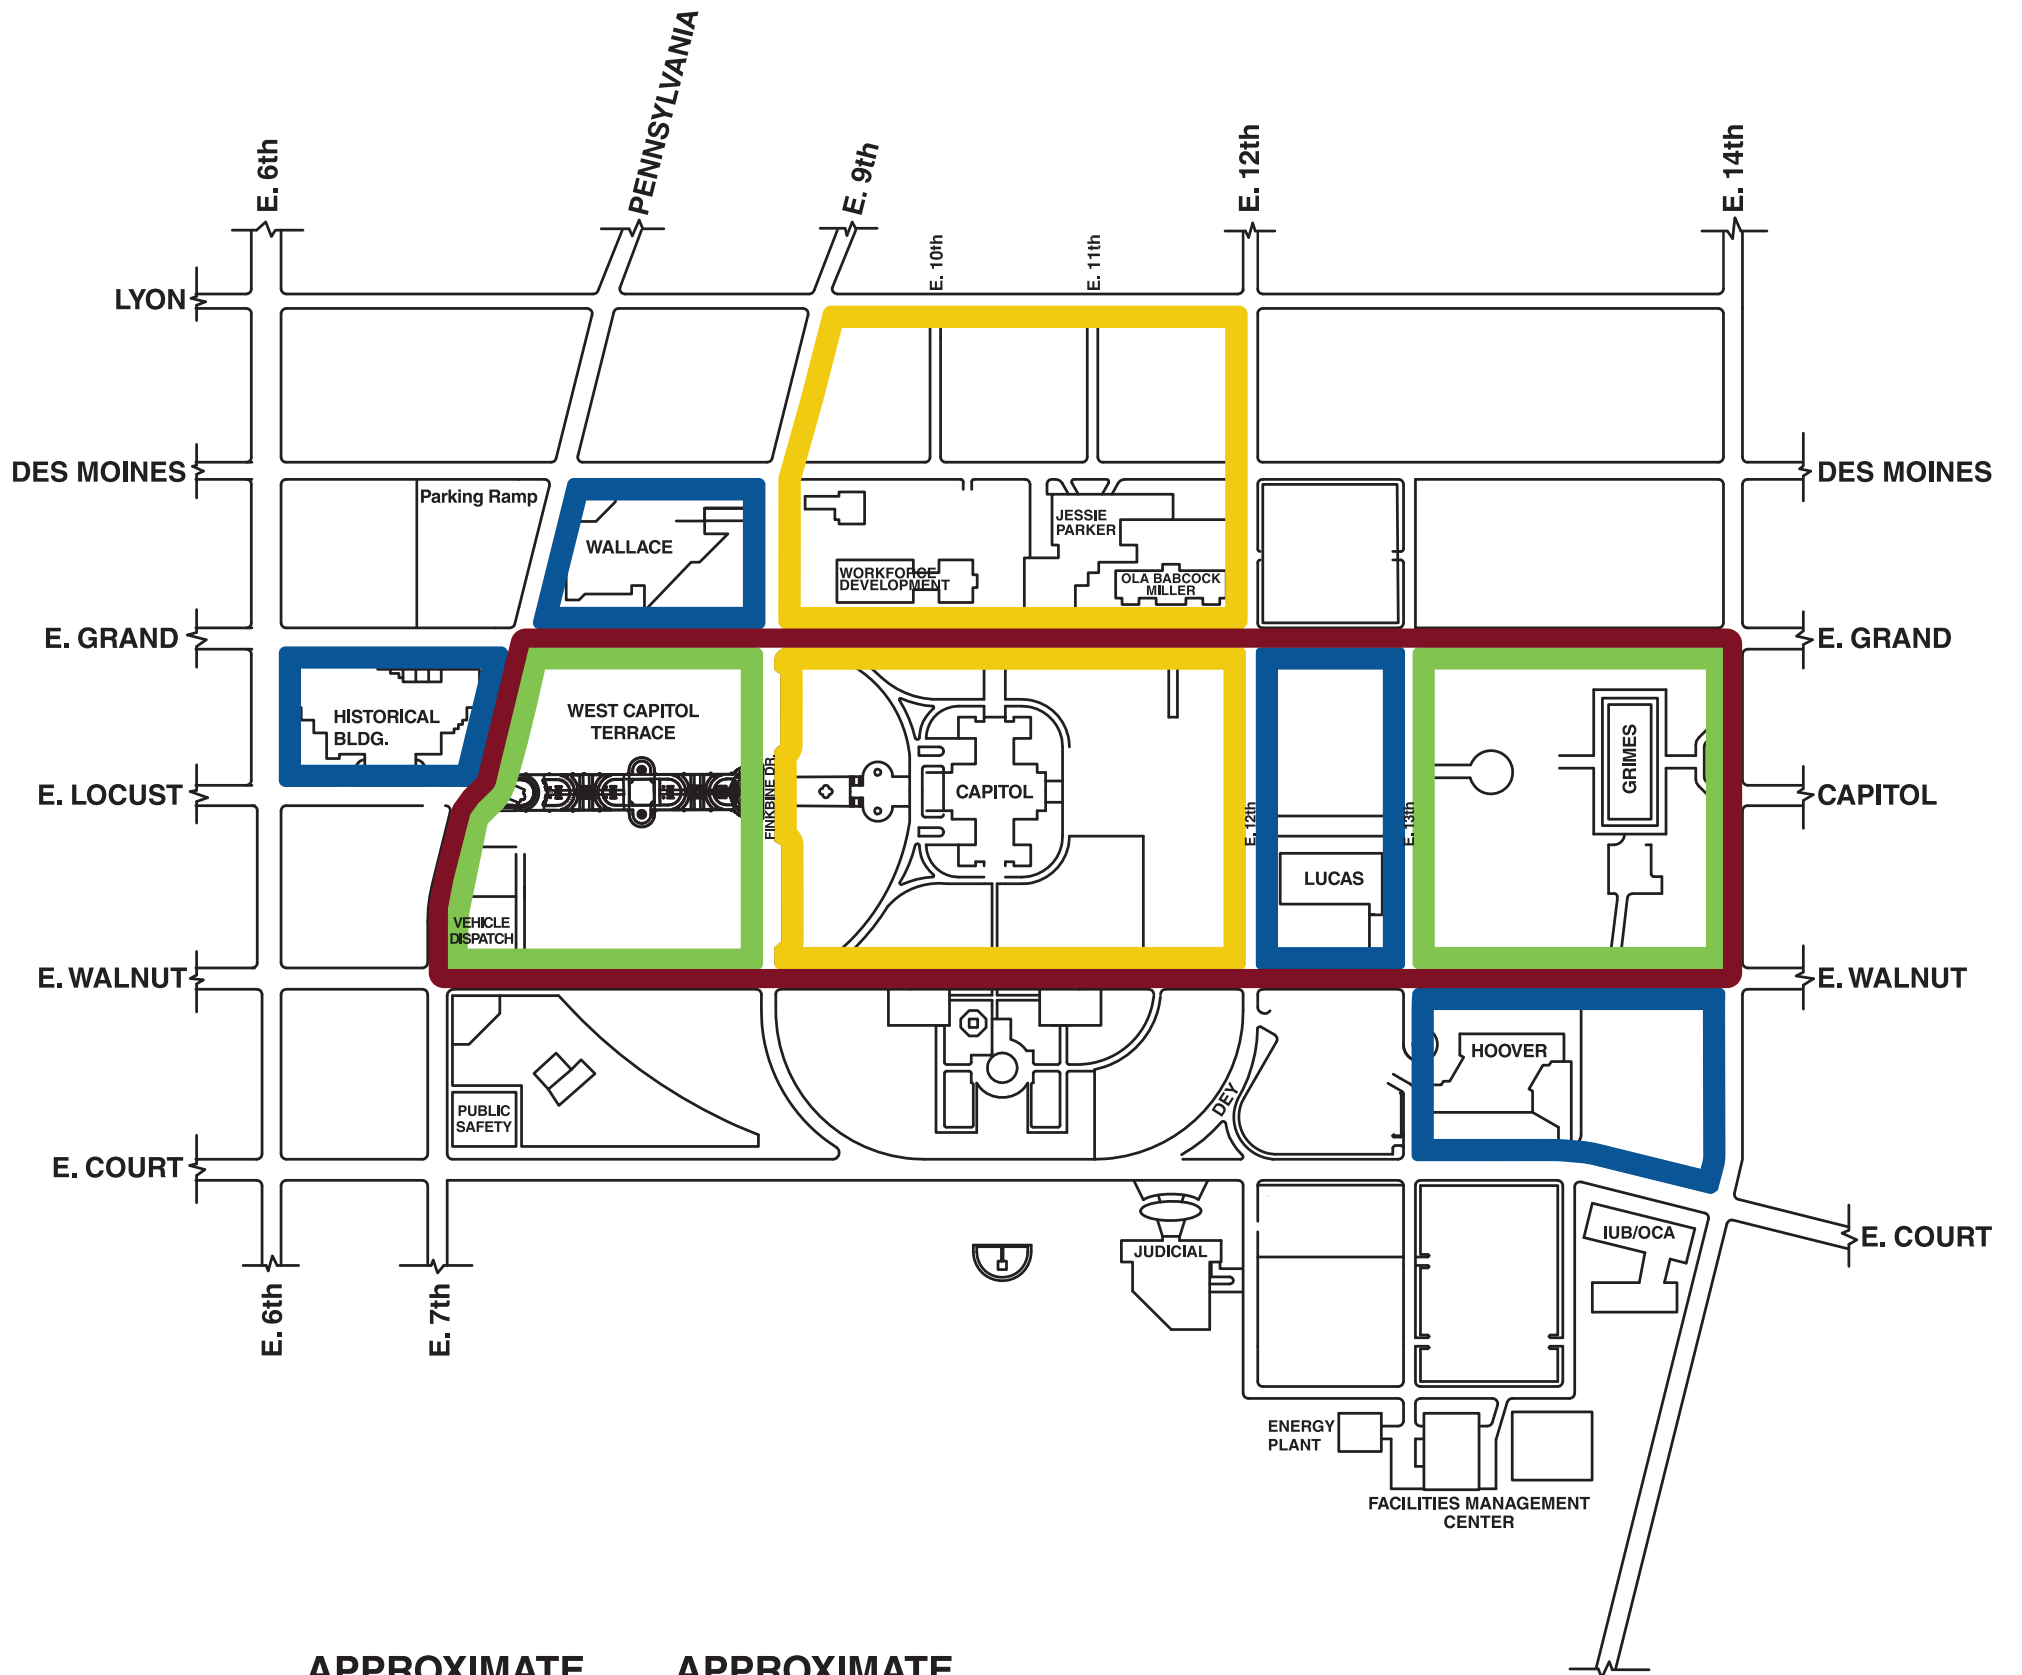

IOWA CAPITOL COMPLEX Walking Map

KEY	APPROXIMATE TIME	APPROXIMATE DISTANCE
	10 minutes	0.4 mi.
	12 minutes	0.6 mi.
	15 minutes	0.7 mi.
	30 minutes	1.4 mi.