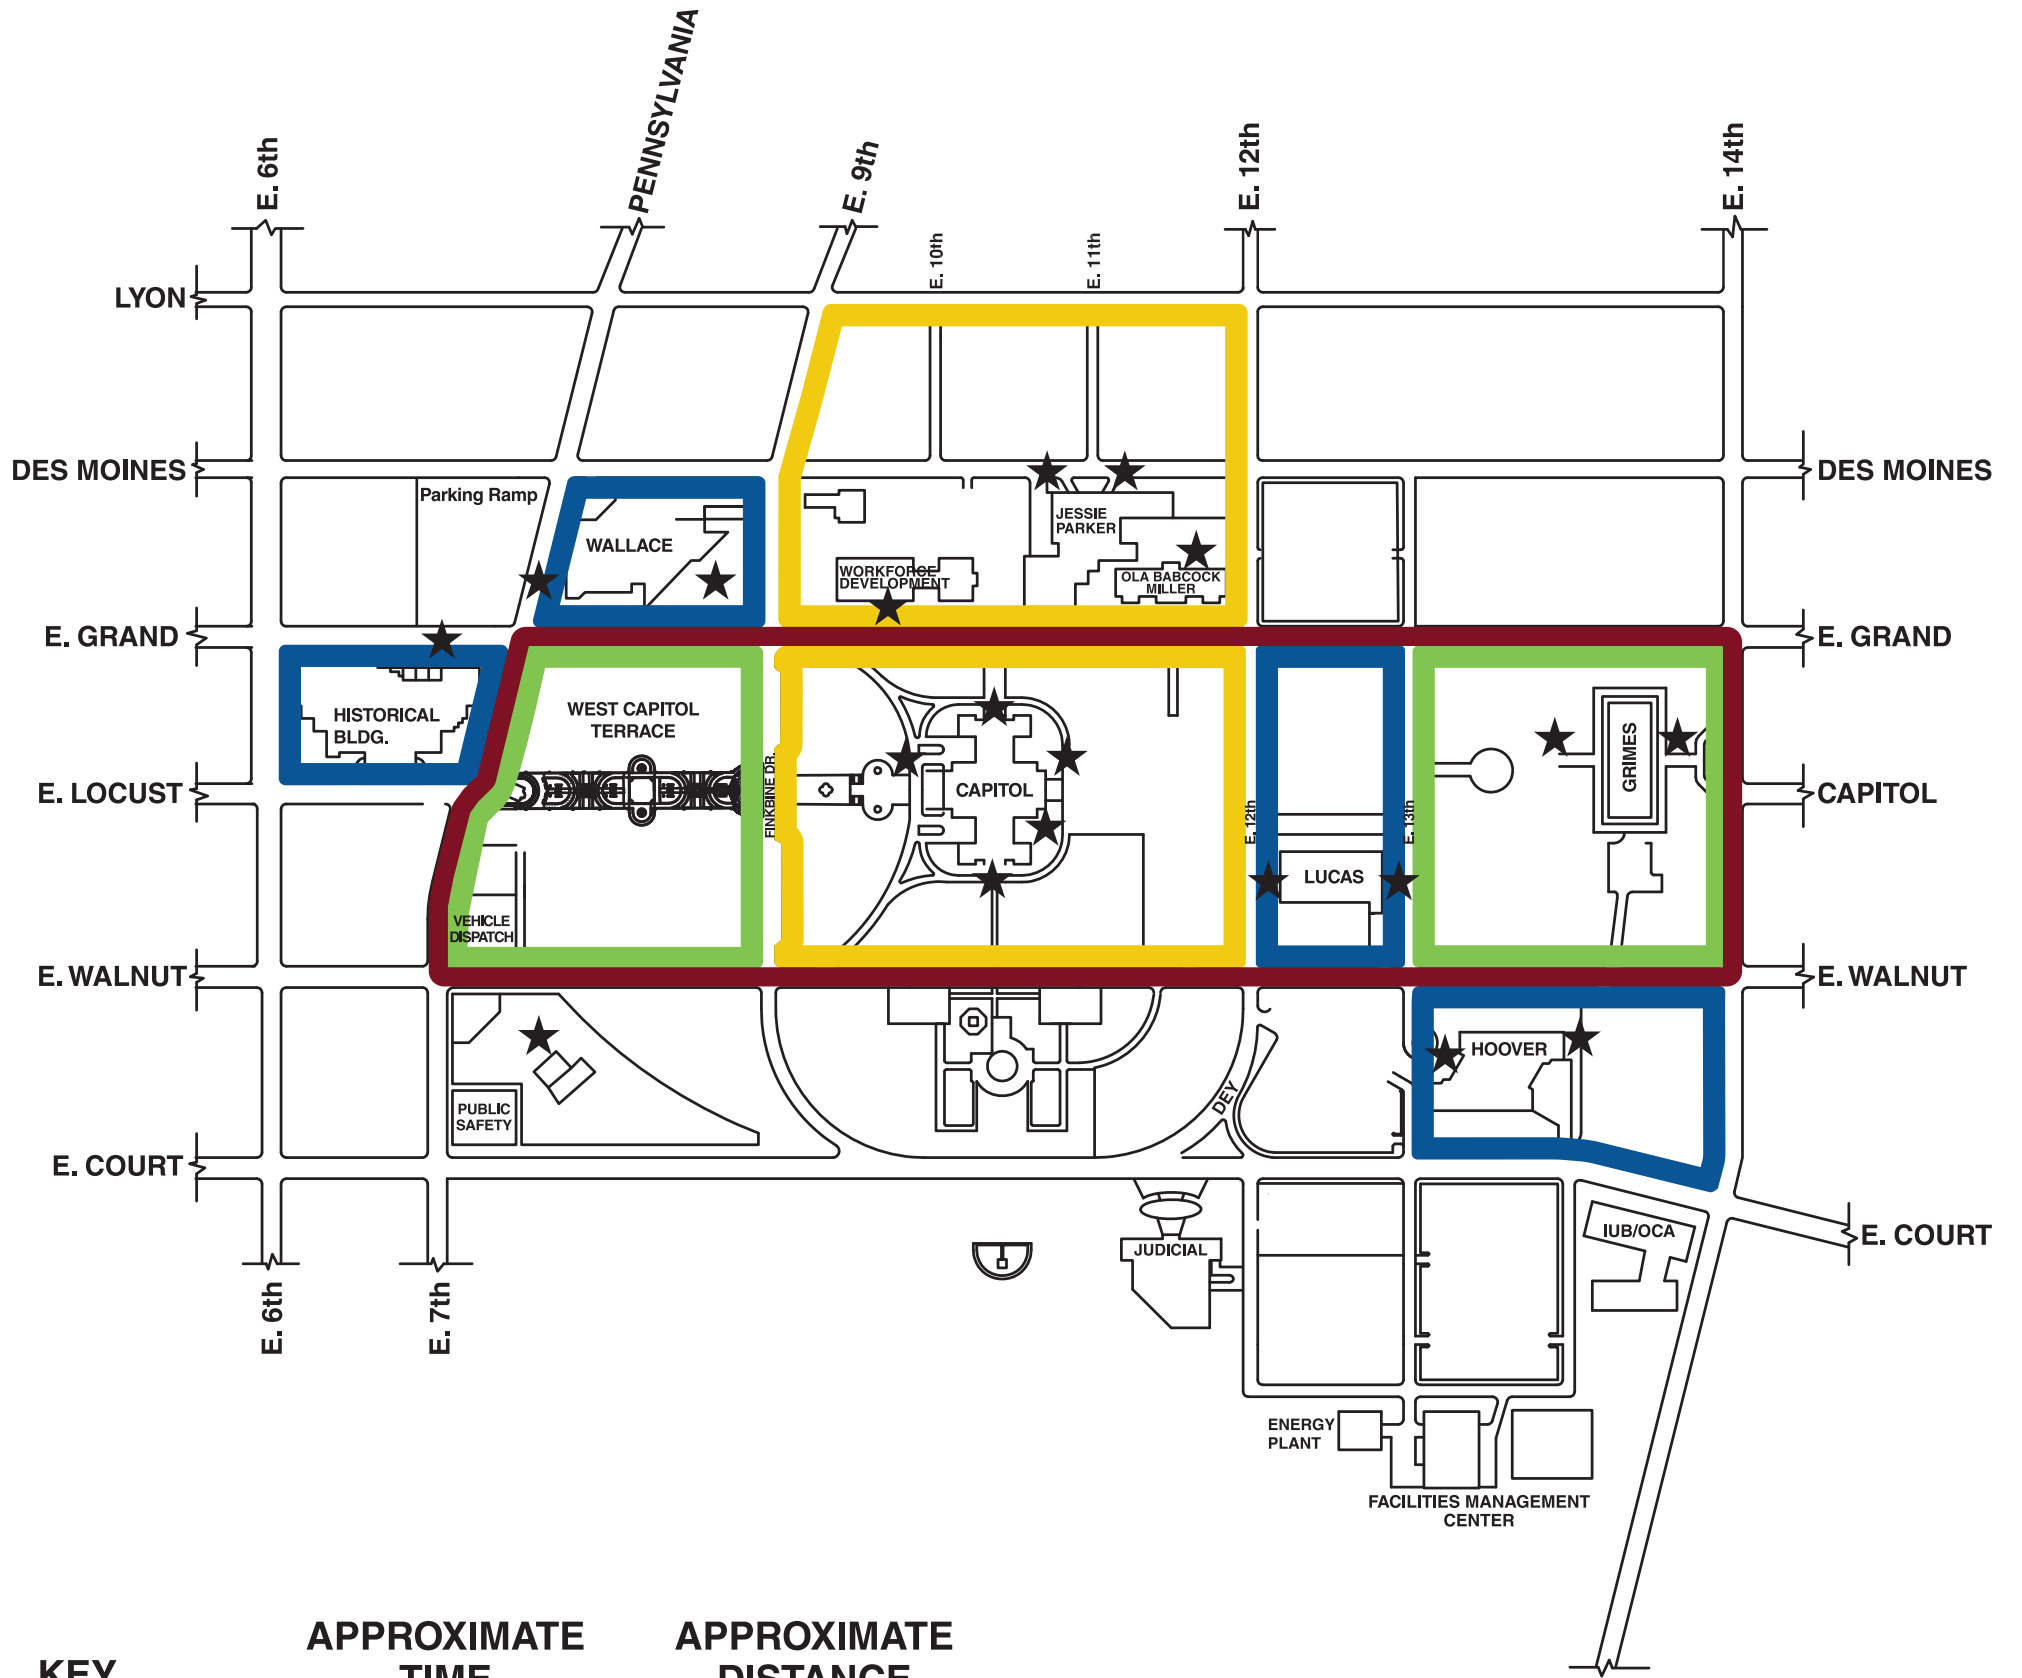

# IOWA CAPITOL COMPLEX Walking Map

KEY	APPROXIMATE TIME	APPROXIMATE DISTANCE
	10 minutes	0.4 mi.
	12 minutes	0.6 mi.
	15 minutes	0.7 mi.
	30 minutes	1.4 mi.